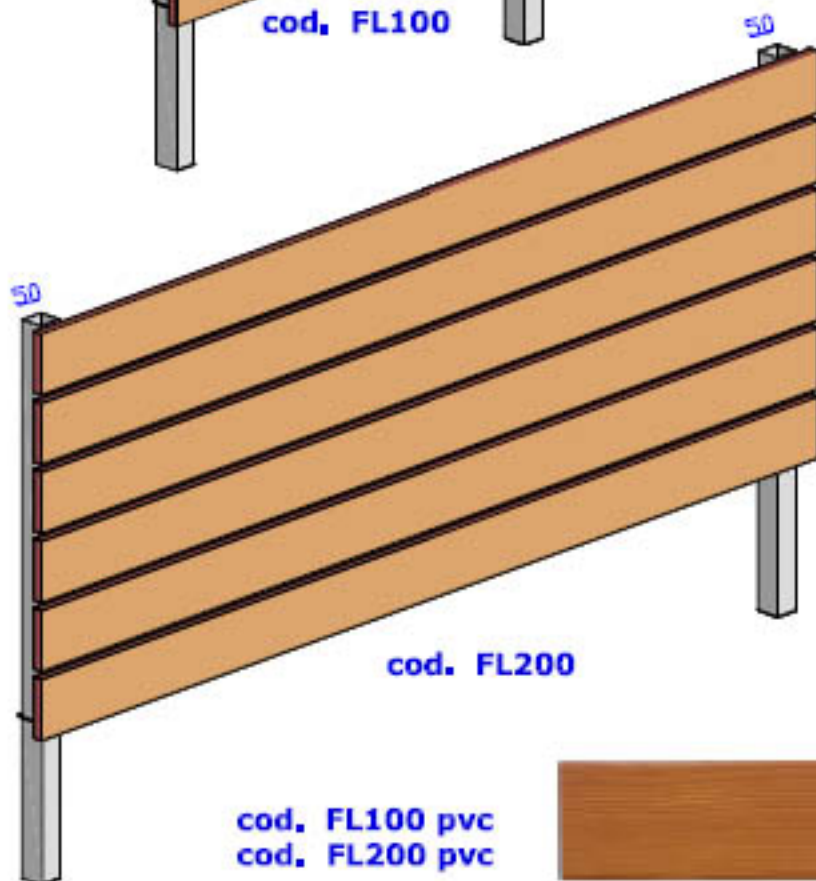

FINESTRA / LEGNO
FENSTER mit HOLZ
FENÊTRE BOIS

100 cm

cod. FL100

FINESTRA / LEGNO
FENSTER mit HOLZ
FENÊTRE BOIS

200 cm

cod. FL200

cod. FL100 L
cod. FL200 L

DESCRIZIONE:

pannelli in legno lamellare
Okumé con Impregnante ed olio
larghezza 150 mm x spessore 20 mm

BESCHREIBUNG:

Panele in Schichtholz Okumé
Impregniert und Öl
Breite 150 mm x Stärke 20 mm

DESCRIPTION:

panneaux de bois lamellé
Okumé avec Imprégnation et l'huile
larg. 150 mm x épais. 20 mm

**PEFC- programme for Endorsement
of Forest Certification**

cod. FL100 pvc
cod. FL200 pvc

DESCRIZIONE:

pannelli in pvc
larghezza 150 mm x spessore 20 mm
durata 30 anni

BESCHREIBUNG:

Panele in Recycling -Pvc
Breite 200 mm x Stärke 20 mm
Dauer 30 Jahre

DESCRIPTION:

panneaux en pvc
épais. 20 mm
larg. 150 mm
durée 30 anni

norme UNI 10807:1999 dd 31/01/1999

PATENTED